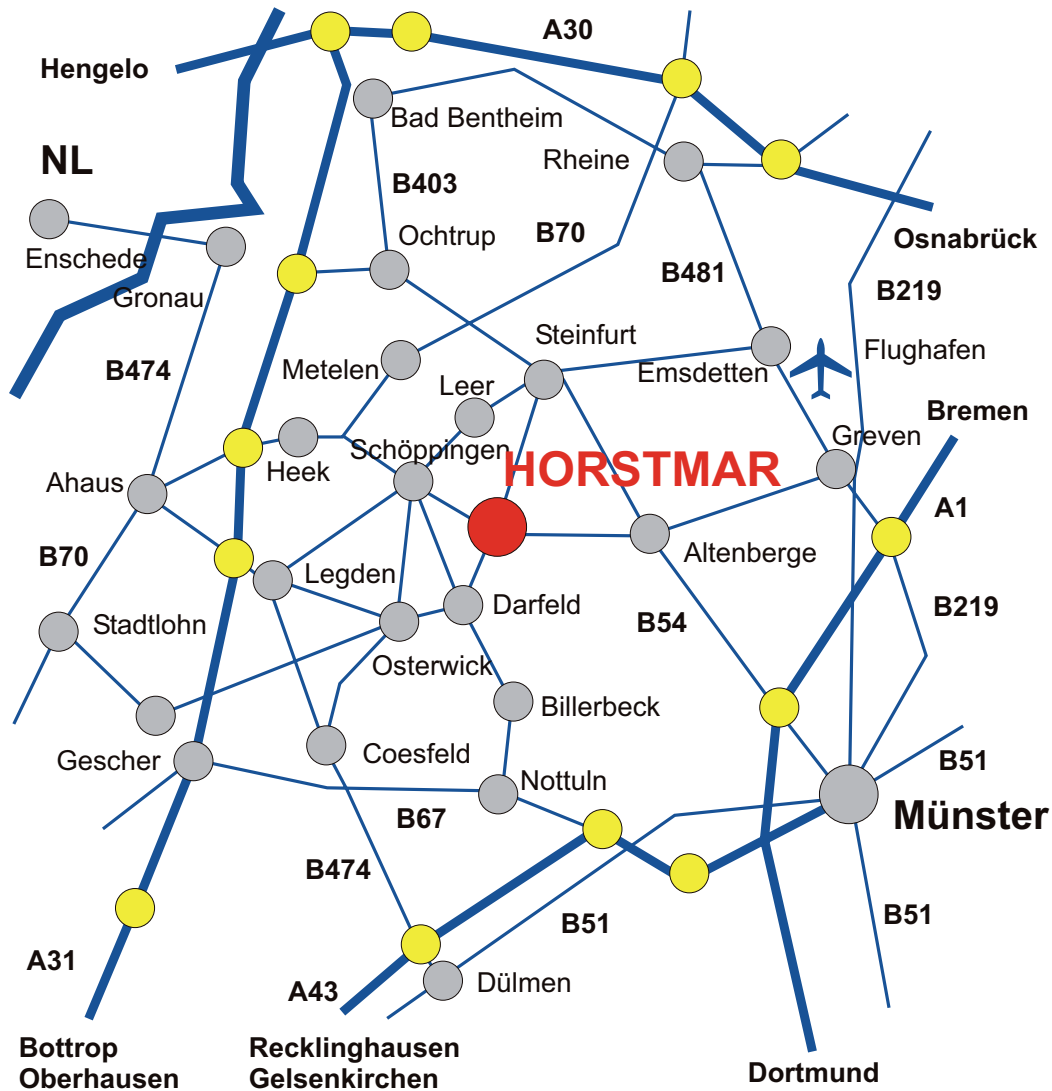

**Fon** +49 (0) 25 58 - 93 92 60  
**Fax** +49 (0) 25 58 - 93 92 69  
**Mobil** +49 (0) 15 20 - 15 95 720  
**E-Mail** info@ventaflex.de  
**Web** www.ventaflex.de

**Anfahrt:**

A1 Abfahrt Münster Nord  
 B54 Richtung Gronau  
 Abfahrt Altenberge  
 Richtung Laer  
 durch Laer Richtung Horstmar  
 Ortseingang Horstmar rechts  
 abbiegen ins Gewerbegebiet  
 nach ca. 500 m links abbiegen

**Direction:**

A1 exit Münster Nord  
 B54 direction Gronau  
 exit Altenberge  
 direction Laer  
 crossing Laer direction  
 Horstmar  
 first exit Horstmar to the right  
 first street to the left  
 Im Gewerbegebiet