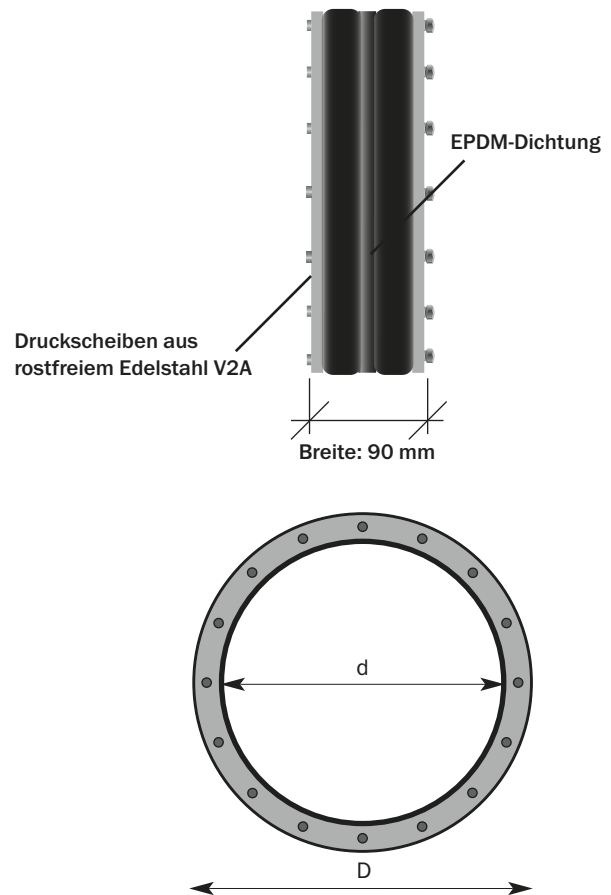

Die stabile, dichte Verbindung der
LAVANTUS® Luftleitungen.

Die LavantusGrip-Manschette ist bis 1 bar TÜV geprüft.

Leitungsdurchmesser und die dazu entsprechende Größe der LavantusGrip Verbindungsmanschette

LAVANTUS® – erdverlegte Luftleitung		LavantusGrip-Manschette, Breite 190 mm	
Nennweite mm	Außendurchmesser mm	d mm	Artikel-Nr.
200	270	275	L052003520
250	320	325	L052503520
300	370	375	L053003520
355	455	460	L053555020
400	500	505	L054005020
500	600	605	L055005020
600	700	705	L056005020
710	810	815	L057105020
800	900	905	L058005020
900	1000	1005	L059005020
1000	1100	1105	L0510005020
1250	1370	1375	L0512506020

LAVANTUS® Zubehör

Ringraumdichtung

Die saubere Lösung für die Führung der Luftleitungen durch Mauerwerk, Wände und Bodenplatten.

Die Ringraumdichtung ist bis 5 bar TÜV geprüft.

Leitungsdurchmesser und die dazu entsprechende Größe der Ringraumdichtung