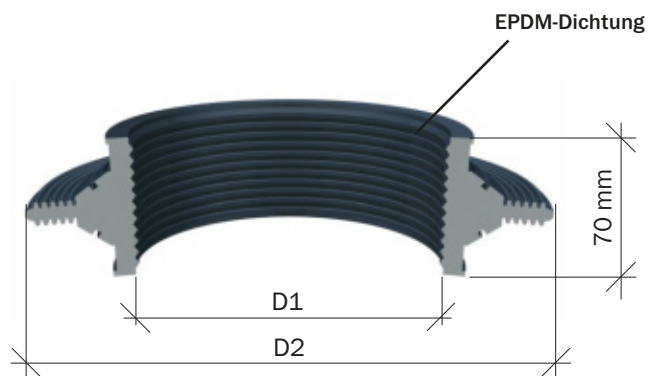

Die stabile, dichte Verbindung der
LAVANTUS® Luftleitungen.

Die LavantusGrip-Manschette ist bis 1 bar TÜV geprüft.

Leitungsdurchmesser und die dazu entsprechende Größe der LavantusGrip Verbindungsmanschette

LAVANTUS® Zubehör

Ringraumdichtung

Die saubere Lösung für die Führung der Luftleitungen durch Mauerwerk, Wände und Bodenplatten.

Die Ringraumdichtung ist bis 5 bar TÜV geprüft.

Leitungsdurchmesser und die dazu entsprechende Größe der Ringraumdichtung

LAVANTUS® – erdverlegte Luftleitung		LAVANTUS® Ringraumdichtung		
Nennweite mm	Außendurchmesser mm	d mm	D (Kernbohrung) mm	Artikel-Nr.
200	270	282	350	L012003502
250	320	324	400	L012503502
300	370	376	500	L013003502
355	455	465	600	L013555002
400	500	516	600	L014005002
500	600	606	700	L015005002
600	700	708	800	L016005002
710	810	818	900	L017105002
800	900	908	1000	L018005002
900	1000	1008	1100	L019005002
1000	1100	1108	1200	L0110005002
1250	1370	1378	1500	L0112506002

LAVANTUS® Zubehör

Mauerkragen

Die saubere Lösung für die Führung der Luftleitungen durch Mauerwerk, Wände und Bodenplatten.

Lieferung inkl. Spannbändern

Der Mauerkragen ist bis 8 bar TÜV geprüft.

Leitungsdurchmesser und die dazu entsprechende Größe der Lavantus® Mauerkragens