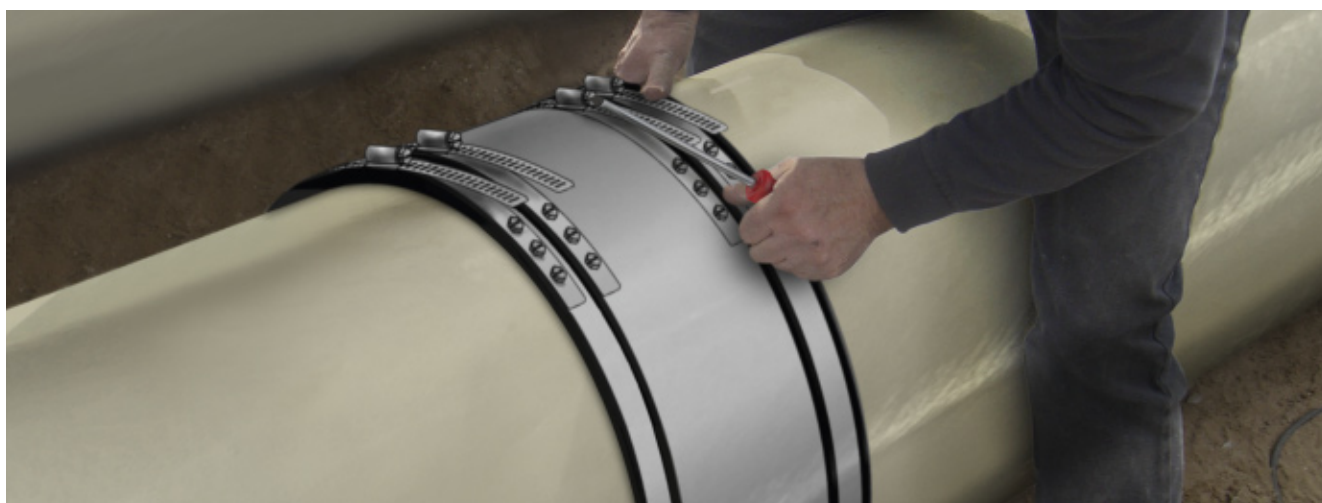

LAVANTUS[®]

VENTAFLEX[®] Luftleitung
für Erdverlegung

VENTAFLEX[®]
PATENTIERT
TECHNOLOGIE

... pur PUR:
100% Materialreinheit

VENTAFLEX[®]

Mehr Effizienz in der Luftführung

LAVANTUS®

VENTAFLEX® Luftleitung
für Erdverlegung

LAVANTUS® LUFTLEITUNG FÜR ERDVERLEGUNG ZUBEHÖR

„Alles aus einer Hand“!
In unserem Zubehör finden Sie
sämtliches Material, um ein
komplettes Leitungssystem
fachgerecht zu installieren.

Das Zubehör ist – je nach Ein-
satz – praktisch kombinierbar.
Wir beraten Sie gerne bei der
optimalen Zusammenstellung
Ihrer Bauteile und des Materials!

Die stabile, dichte Verbindung der
LAVANTUS® Luftleitungen.

Die LavantusGrip-Manschette ist bis 1 bar TÜV geprüft.

Leitungsdurchmesser und die dazu entsprechende Größe der LavantusGrip Verbindungsmanschette

LAVANTUS® Zubehör

Mauerkragen

Die saubere Lösung für die Führung der Luftleitungen durch Mauerwerk, Wände und Bodenplatten.

Lieferung inkl. Spannbändern

Der Mauerkragen ist bis 8 bar TÜV geprüft.

Leitungsdurchmesser und die dazu entsprechende Größe der Lavantus® Mauerkragens