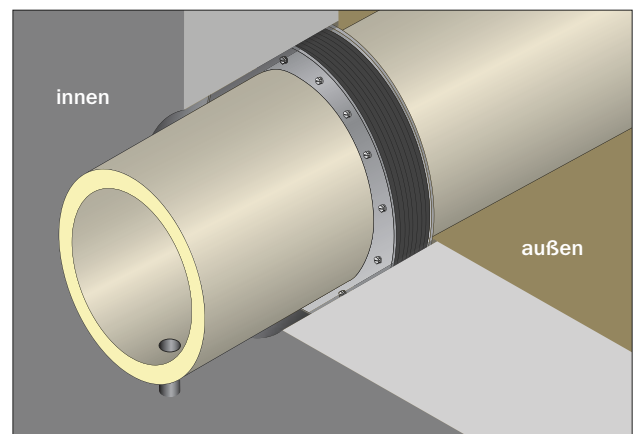

LAVANTUS® Zubehör

Mauerkragen

Die saubere Lösung für die Führung der Luftleitungen durch Mauerwerk, Wände und Bodenplatten.

Lieferung inkl. Spannbändern

Der Mauerkragen ist bis 8 bar TÜV geprüft.

Leitungsdurchmesser und die dazu entsprechende Größe der Lavantus® Mauerkragens

LAVANTUS® Zubehör

Endstopfen

d = Nennweite (Innendurchmesser)
D = Außendurchmesser

Leitungsdurchmesser und die dazu entsprechende Größe des Endstopfens

LAVANTUS® – erdverlegte Luftleitung		Endstopfen		
Nennweite d mm	D mm	d mm	D mm	Artikel-Nr.
200	270	197	275	L202003502
250	320	247	325	L202503502
300	370	297	375	L203003502
355	455	352	460	L203555002
400	500	397	505	L204005002
500	600	497	605	L205005002
600	700	597	705	L206005002
710	810	707	815	L207105002
800	900	797	905	L208005002
900	1000	897	1005	L209005002
1000	1100	997	1105	L2010005002

Service: Kondensatablauf

Sollte sich die Frage nach einem Kondensatablauf stellen, kann auf Anfrage ein Loch für ein HT-Rohr oder einen Edelstahl-Ablaufstutzen in gewünschter Dimension und Position eingebracht werden. Das passende HT-Rohr oder der Edelstahl-Ablaufstutzen kann ebenfalls auf Anfrage eingeklebt werden.